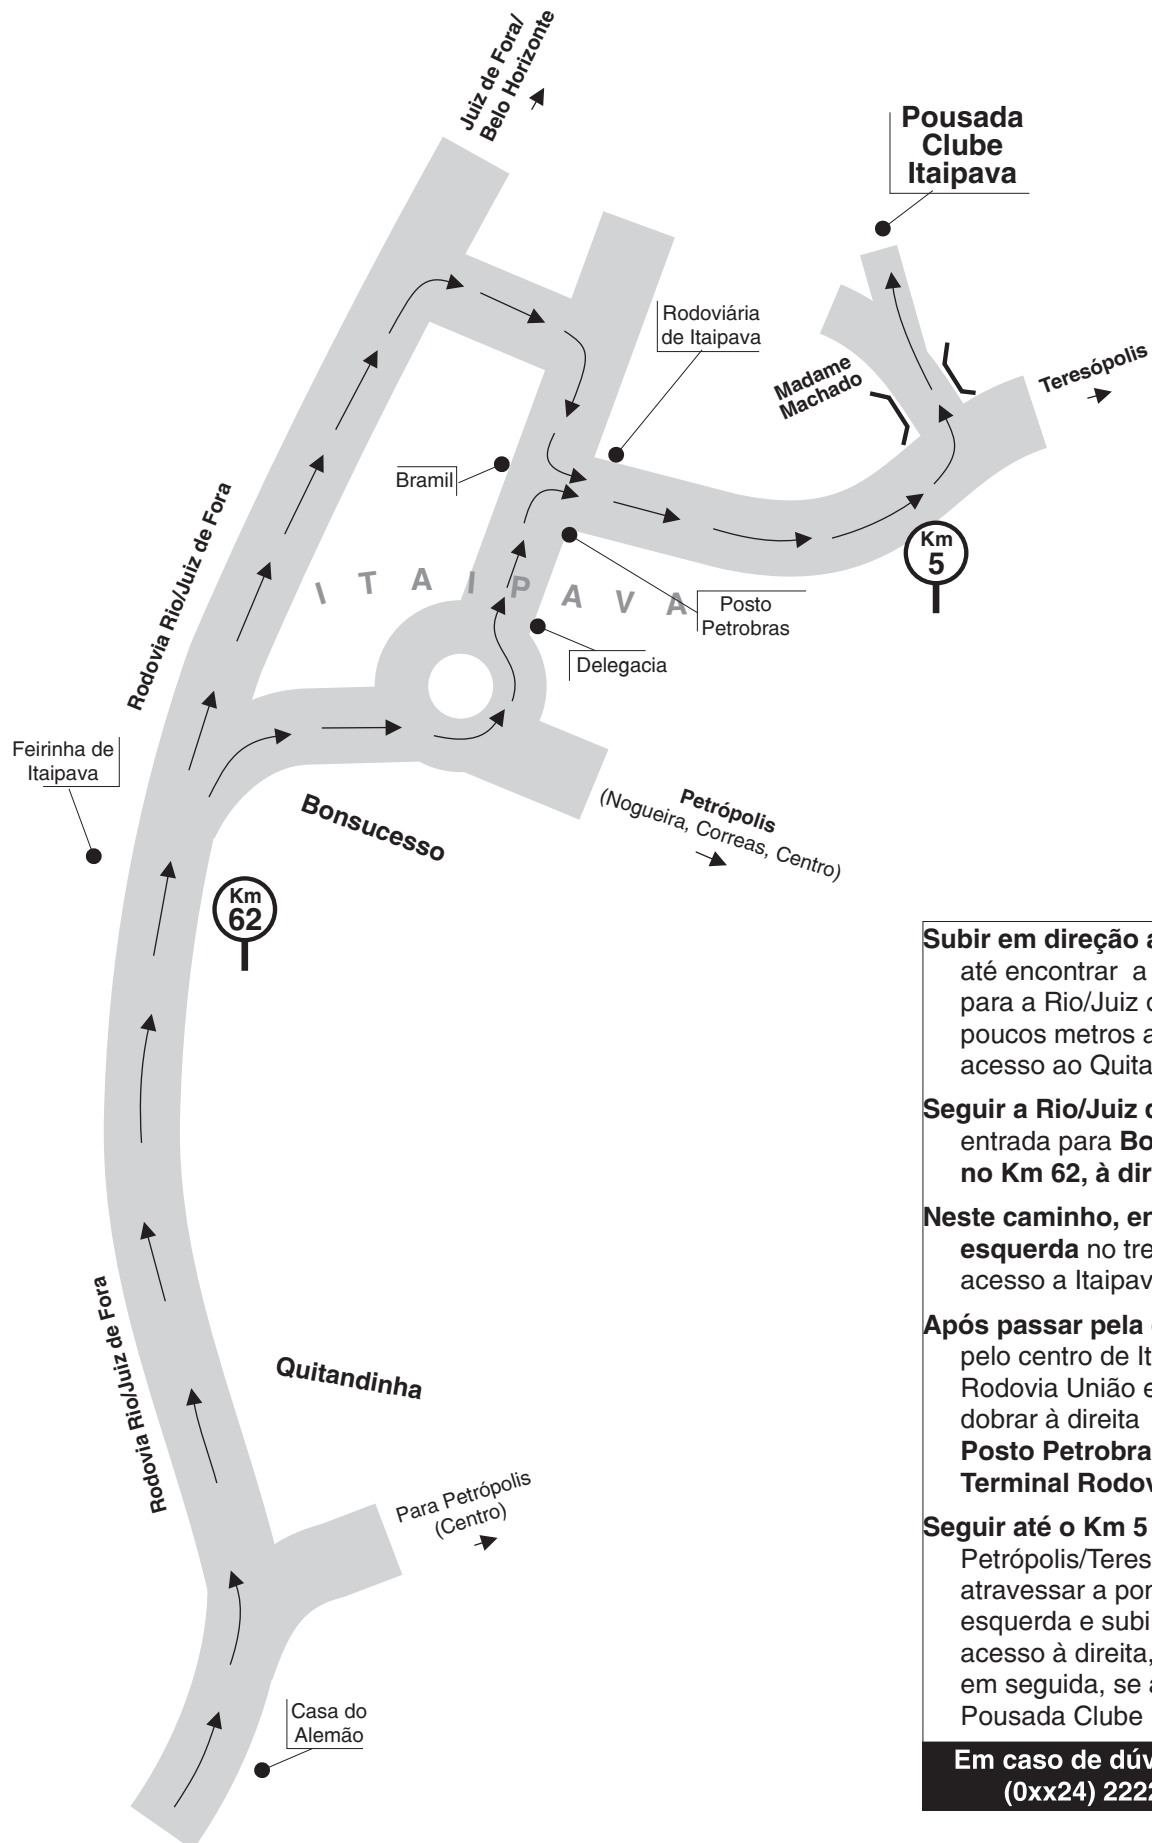

Como chegar à Pousada

Subir em direção a Petrópolis até encontrar a entrada para a Rio/Juiz de Fora, poucos metros antes do acesso ao Quitandinha.

Seguir a Rio/Juiz de Fora até a entrada para **Bonsucesso**, no **Km 62**, à direita.

Neste caminho, entrar à esquerda no trevo que dá acesso a Itaipava.

Após passar pela delegacia e pelo centro de Itaipava, na Rodovia União e Indústria, dobrar à direita **entre o Posto Petrobras e o Terminal Rodoviário**.

Seguir até o Km 5 da Petrópolis/Teresópolis atravessar a ponte à esquerda e subir a rampa de acesso à direita, onde, logo em seguida, se avista a Pousada Clube Itaipava.

Em caso de dúvida, ligue:
(0xx24) 2222-2579